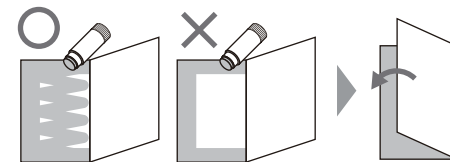

キャンペーンに関するお問い合わせ先: 明治 キャンペーン事務局 ☎0120-660-157
受付時間: 9:00~17:00 (土・日・祝日・年末年始・弊社指定休業日を除く)

応募はがきのつくりかた

この用紙をA4サイズにプリントします。
拡大縮小せずにそのまま印刷してください。

外枠の点線に沿って切り取ります。
 はさみでけがをしないよう、注意してください。

中央の点線で山折し、裏面をのりなどでしっかりと貼り合わせてください。